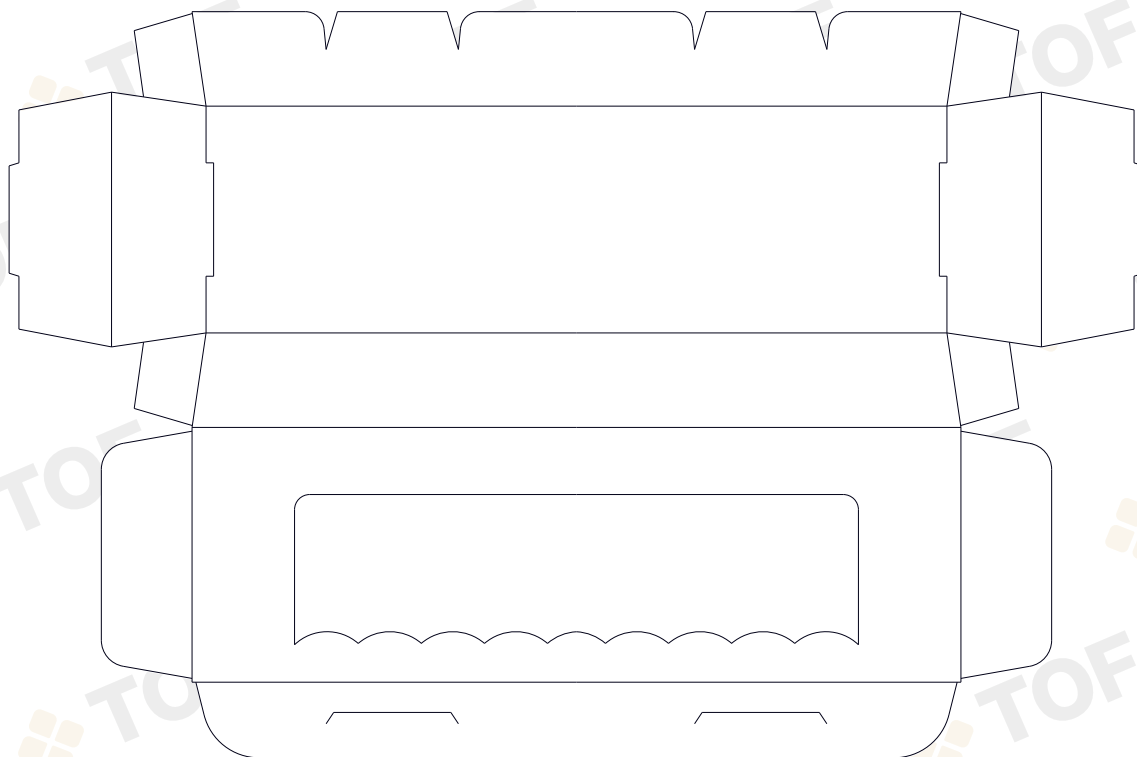

Imagen Digital Soluciones, S.A de C.V
Tel. 8001-4872
www.tof.com.mx
ventas@tof.com.mx

Guía para plano mecánico Caja Chocolates 12 pzs.

Escala 50%

Exterior de caja

Interior de caja