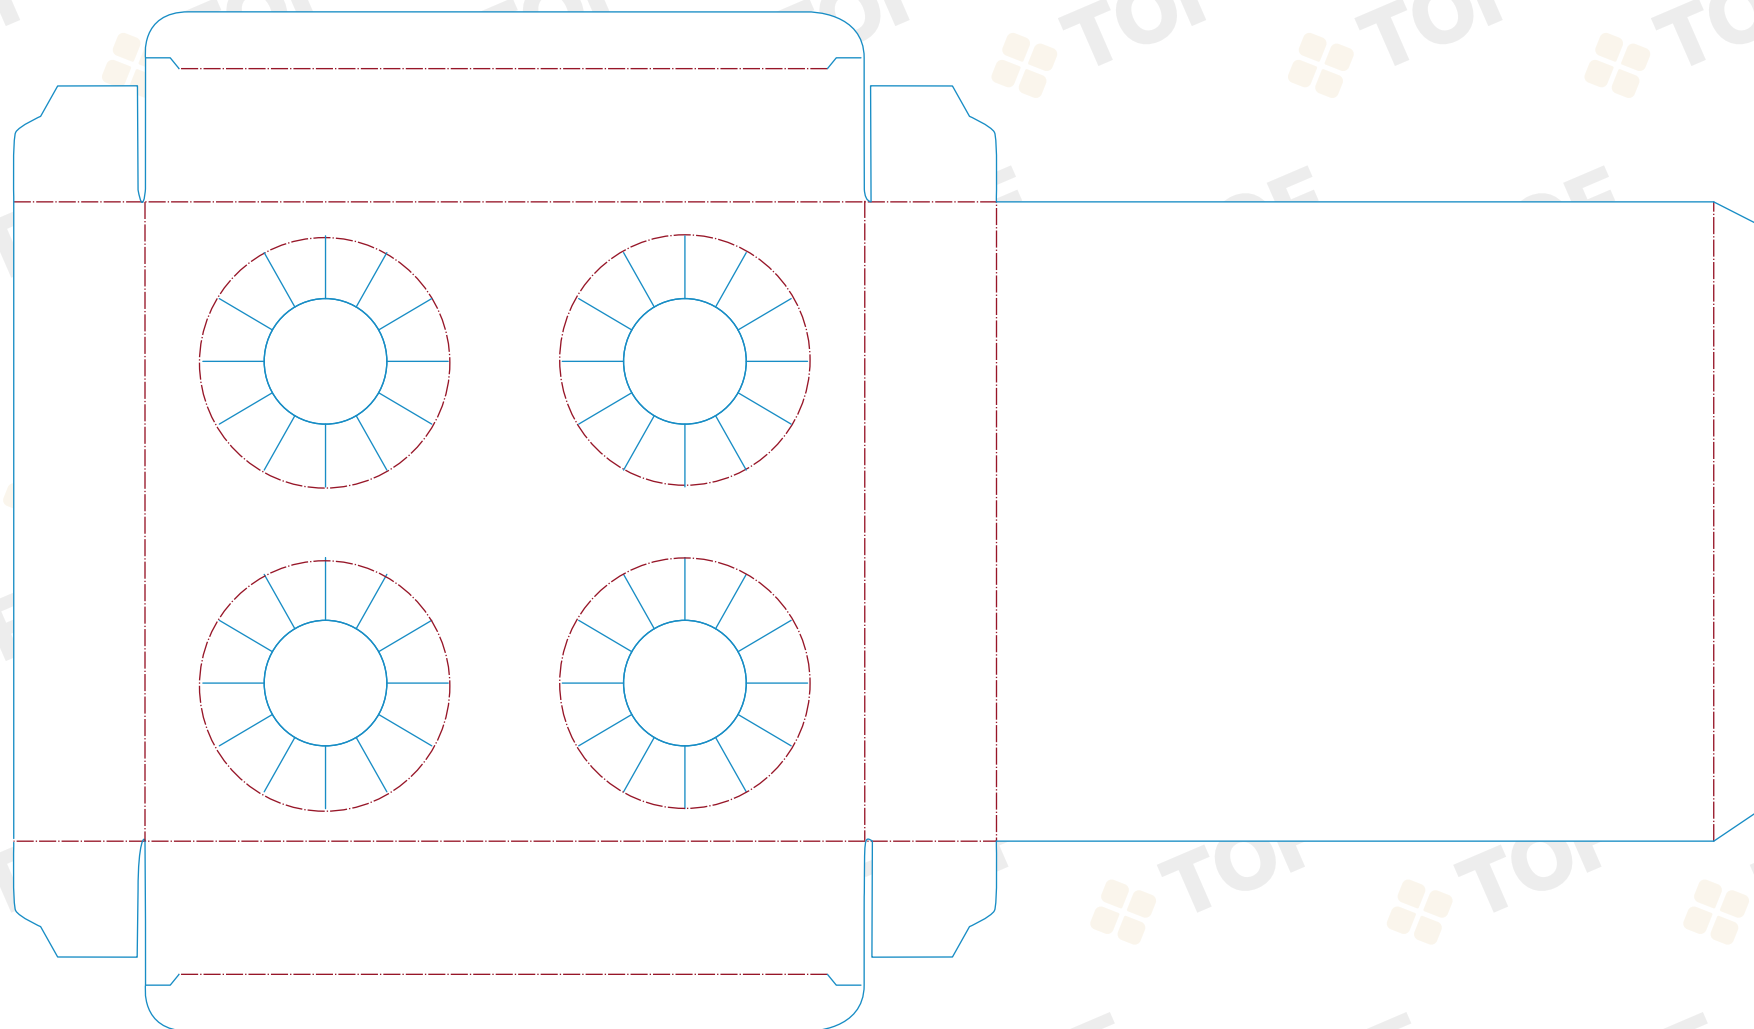

# Guia para plano mecánico

## Portavasos 4 en 1

Escala 50%

26.7935 cm

46.4624 cm